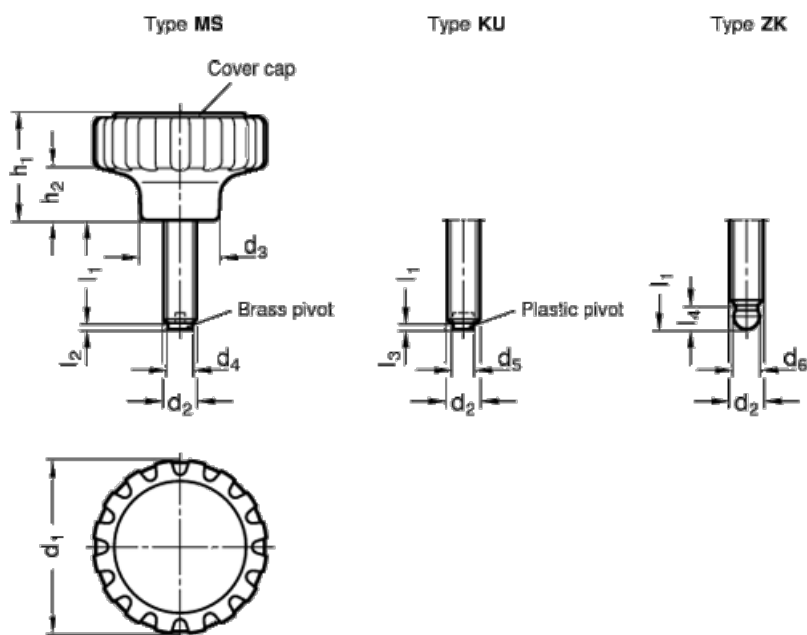

# Data Sheet

Article number: 207336542M30MS

Description: E+G Knurled knob  
GN 7336.5-42-M8-30-MS

## Measures

d1 = 42  
d2 = M8  
d3 = 19  
d4 = 6  
d5 = 5  
d6 = 6,1 +/-0,05  
h1 = 26  
h2 = 13

l1 = 30  
l2 = 1,5  
l3 = 1,6  
l4 = 6,2